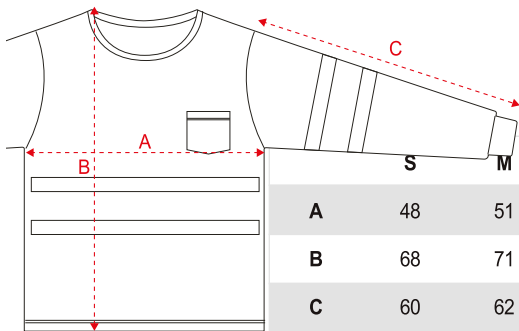

Colores

Medidas