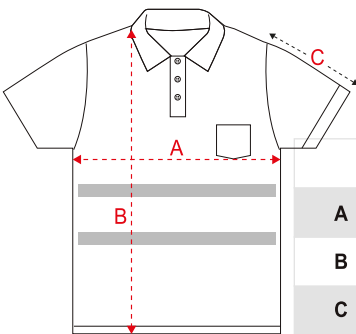

PT Pólo monocromático de manga curta A.V. MONACO Ref. 12018

Pólo manga curta. 100% poliéster 145 gr. Bolso esquerdo no peito. Carcela de 3 botões. Tecido respirável e de secagem rápida. Gola com nervuras. 2 faixas refletivas costuradas no tronco. Normativo: EN ISO 13688:2013 y EN ISO 20471:2013/A1:2016.

Tallas/ Sizes

S - M - L - XL - XXL - 3XL - 4XL

Pack/ Box

1/ 25 pcs.

Colores

Medidas

	S	M	L	XL	XXL	3XL	4XL
A	50	52	55	58	61	64	67
B	69	72	74	76	78	80	82
C	17	18	19	20	20	21	22

Medidas aproximadas +/- 2cm Measurement approx. +/- 2cm

"A" Ancho, medida de sisa a sisa de la prenda plana. "B" Largo, medida desde el hombro hasta el inferior de la prenda. "C" Largo manga, medida desde la costura superior de la manga hasta el inferior, incluyendo el puño.

	S	M	L	XL	XXL	3XL	4XL
Uds.	25	25	25	25	25	25	25
Kg.	7,50	7,50	8,00	8,50	9,00	9,50	9,50
Cm.	58x37x15	58x37x15	58x37x18	58x37x18	58x37x30	58x37x30	58x37x22